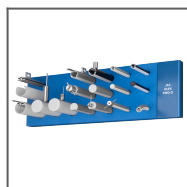

Pianka
ekspozycyjna
70340
Ref: 70340