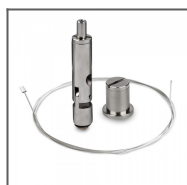

Zestaw mocowań RD-2 srebrny
Ref: 42653NI