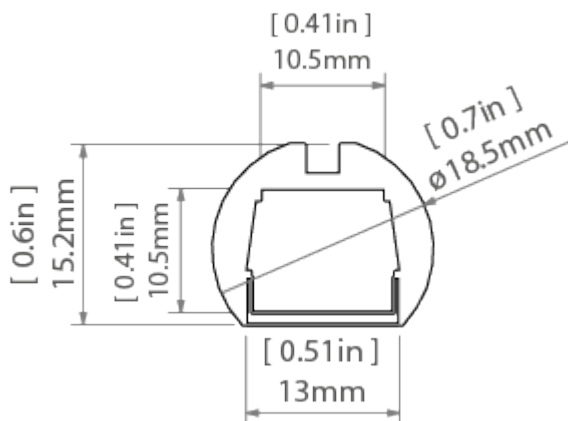

1210	X	X	X	X	X	X
	1220	X	X	X	X	X	X
	1275	X	✓	X	X	X	X
	0530	✓	✓	✓	X	✓	✓
	1910	✓	✓	✓	X	✓	✓
	1820	✓	✓	✓	X	✓	✓

DOSTĘPNE DŁUGOŚCI

Nr Ref	wykończenie powierzchni	dostępne długości
B8505ANODA_1	Srebrny anodowany	1000 mm
B8505ANODA_2	Srebrny anodowany	2000 mm
B8505ANODA_3	Srebrny anodowany	3000 mm

RYСУNEK TECHNICZNY