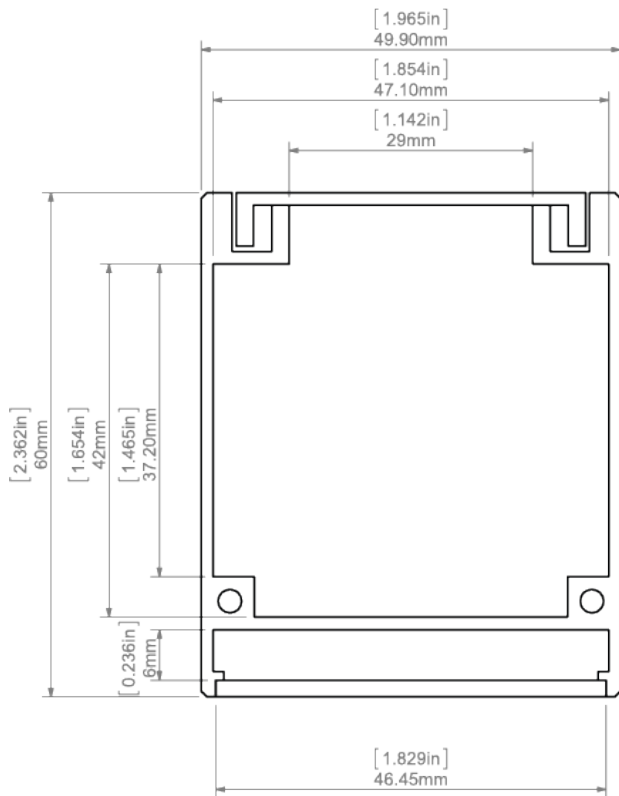

RYSUNEK TECHNICZNY