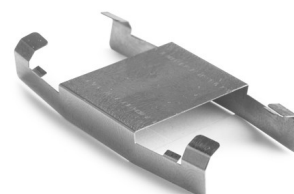

OPIS PRODUKTU

Mocownik do wpinania opraw oświetleniowych w sufity zbudowane w systemie Armstrong, bez konieczności ingerencji w ich konstrukcję. Współpracuje z profilami z grupy architektonicznych (np. GIZA, LIPOD)

Wypełnij puste pola

Nr produktu

Typ oprawy

Firma

Projekt

Data