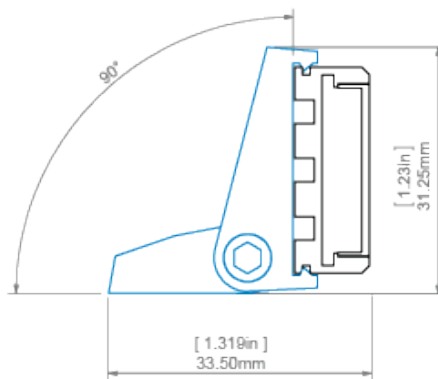

GIZA profile with G-K cover and GIP mounting bracket
profil GIZA z osłoną G-K oraz mocownikiem GIP

GIZA profile and REGIP-UV mounting bracket
profil GIZA z mocownikiem REGIP-UV