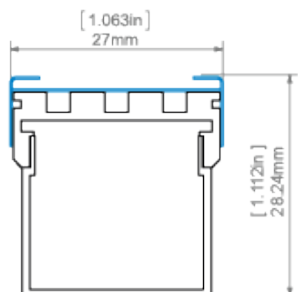

GIZA profile with G-K cover and AM-24 mounting bracket
profil GIZA z osłoną G-K oraz mocownikiem AM-24