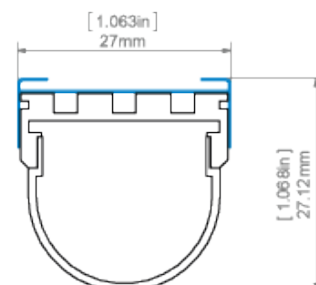

GIZA profile and AM-24 mounting bracket
profil GIZA z mocownikiem AM-24

GIZA profile with G-L cover and AM-24 mounting bracket
profil GIZA z osłoną G-L oraz mocownikiem AM-24