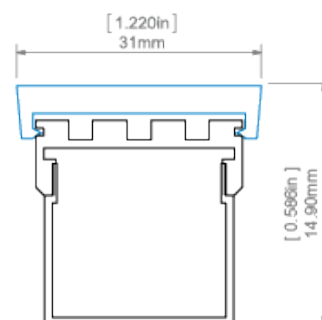

GIZA profile with G-K cover and AM-24 mounting bracket
profil GIZA z osłoną G-K oraz mocownikiem AM-24

GIZA profile with G-L cover and AM-24 mounting bracket
profil GIZA z osłoną G-L oraz mocownikiem AM-24