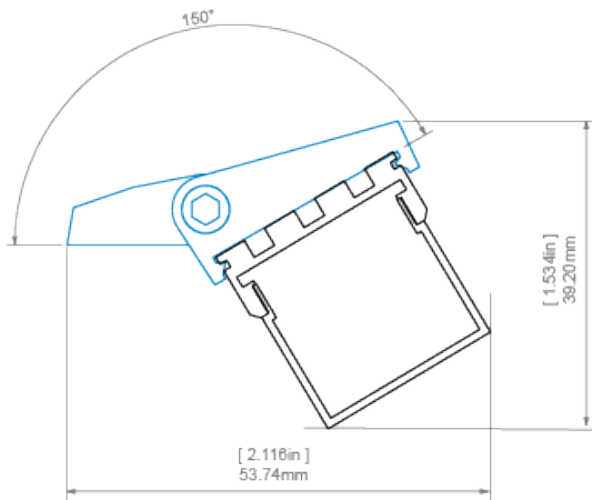

GIZA profile with G-L cover and REGIP-UV mounting bracket
profil GIZA z osłoną G-L oraz mocownikiem REGIP-UV

GIZA profile with G-K cover and REGIP-UV mounting bracket
profil GIZA z osłoną G-K oraz mocownikiem REGIP-UV