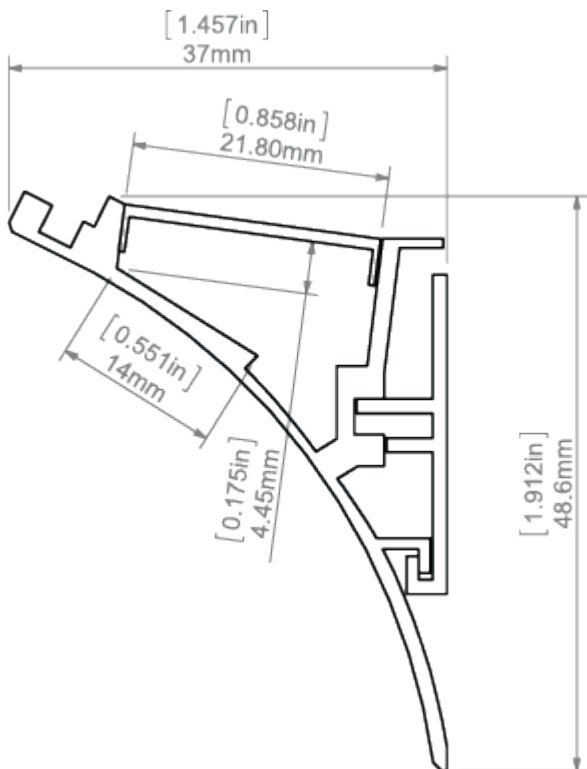

RYSUNEK TECHNICZNY