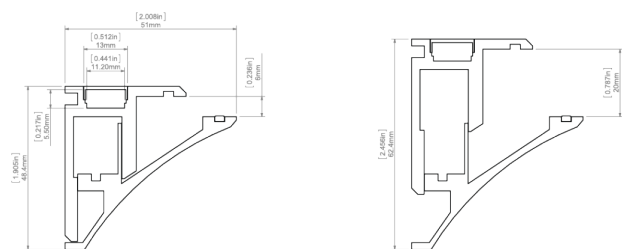

RYSUNEK TECHNICZNY