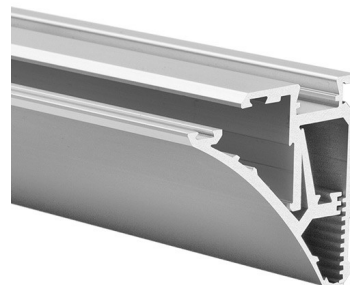

OPIS PRODUKTU

- Możliwość dostosowania mocowania do grubości półki
- Podwójne niezależne oświetlenie - krawędziowe i płaszczyznowe

WYKOŃCZENIE :

Srebrny anodowany

*Inne kolory wykończenia dostępne na zamówienie

- mocowanie i podświetlenie półek ze szkła i innych materiałów

Montaż

- na listwie montażowej, przykręcanej na wkręty odpowiednio dobrane do podłoża

- półka osadzana w kleszczach o regulowanym rozstawie

Dodatkowe informacje

- profil może służyć również jako mocowanie półki bez podświetlenia

- miejsce na pasek LED: 11.2 mm

DOSTĘPNE DŁUGOŚCI

Nr Ref	wykończenie powierzchni	dostępne długości
18035ANODA_1	Srebrny anodowany	1000 mm
18035ANODA_2	Srebrny anodowany	2000 mm
18035ANODA_3	Srebrny anodowany	3000 mm