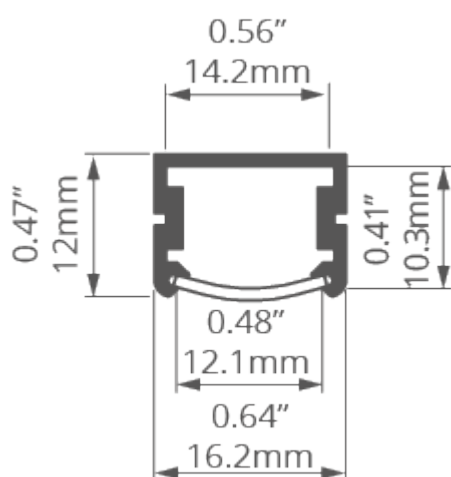

DOSTĘPNE DŁUGOŚCI

Nr Ref	wykończenie powierzchni	dostępne długości
C1919ANODA_1	Srebrny anodowany	1000 mm
C1919ANODA_2	Srebrny anodowany	2000 mm

RYSUNEK TECHNICZNY