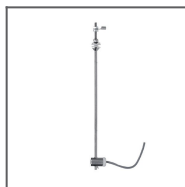

Zestaw mocowań
M13
Ref: 42611