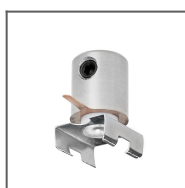

Zawieszka DP-MOC-ZZ
Ref: 00647