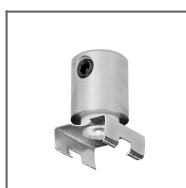

Zawieszka DP-MOC
Ref: 00645