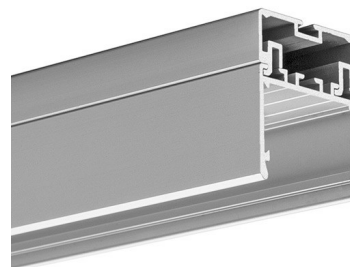

OPIS PRODUKTU

- Listwa montażowa ułatwiająca montaż i prowadzenie przewodów
- Możliwość podwieszania oraz mocowania bezpośrednio do płaszczyzny
- Możliwość serwisowania LED poprzez łatwy demontaż oprawy od listwy montażowej
- Możliwość łączenia opraw w ciągi oświetleniowe

WYKOŃCZENIE :

Srebrny anodowany ☐

*Inne kolory wykończenia dostępne na zamówienie

Wypełnij puste pola

Nr produktu

Typ oprawy

Firma

Projekt

Data

SPECYFIKACJA TECHNICZNA

Przeznaczenie produktu

- liniowe oprawy podwieszane lub montowane do płaszczyzny

Montaż

- za pośrednictwem listwy montażowej bezpośrednio do powierzchni montażu lub z wykorzystaniem systemów do podwieszania dostępnych w ofercie KLUŚ

Dodatkowe informacje

- listwa montażowa pełniąc jednocześnie funkcję kanału dla przewodów

Profil 3035 składa się z dwóch profili oprawy **3035-O** i profilu montażowego połączonych za pośrednictwem sprężyn **BLOK** w liczbie:

Długość profilu 3035	1 m	2 m	3 m
Ilość sprężyn BLOK	4	6	8

Sprężyny w podanych ilościach są w zestawie

- Dla opraw nie dłuższych niż 70 cm nie ma konieczności stosowania sprężyn blok, pod warunkiem zastosowania dwóch zaślepek, które zabezpieczą profil przed wypięciem.
- Gabaryt profilu umożliwia montaż dwóch pasków LED o szerokości 10mm lub 3 pasków szerokości 8mm.
- Linia światła możliwa do uzyskania przy 120 LED/m 9,6W.