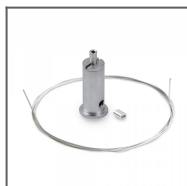

Zestaw mocowań
RG-1 srebrna
satyna
Ref: 42647GSS