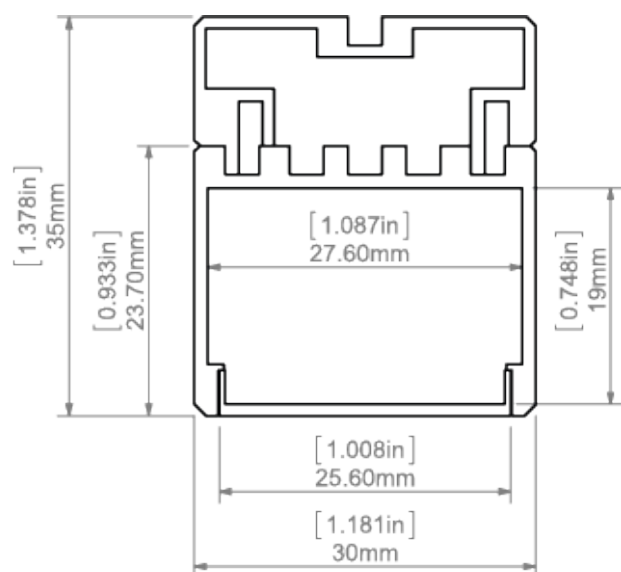

DOSTĘPNE DŁUGOŚCI

Nr Ref	wykończenie powierzchni	dostępne długości
18039ANODA_1	Srebrny anodowany	1000 mm
18039ANODA_2	Srebrny anodowany	2000 mm
18039ANODA_3	Srebrny anodowany	3000 mm

RYSUNEK TECHNICZNY