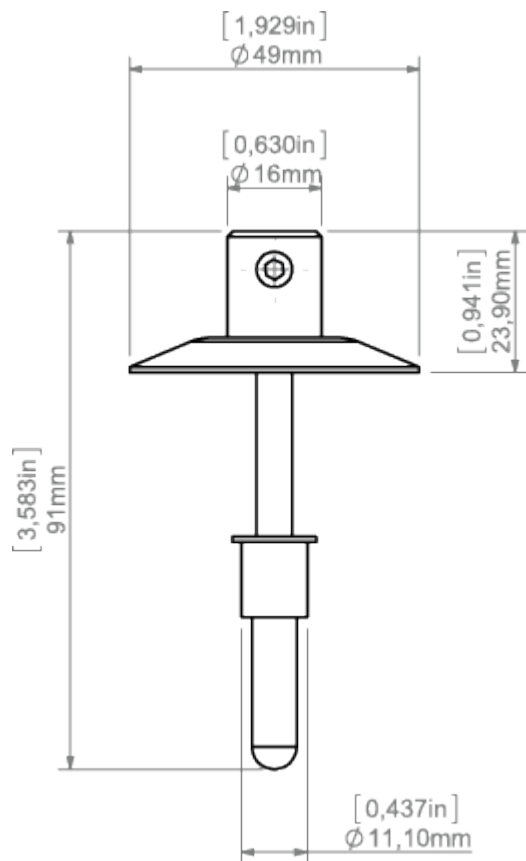

OPIS PRODUKTU

Zawieszka wzdłużna 49 zasilająca, przeznaczona do mocowania opraw oświetleniowych w powierzchniach murowanych. Posiada kołek rozporowy do muru, przyłącze dla jednego bieguna prądu oraz wzdłużne zamocowanie dla PRĘTA FI-3. Dodatkowo jest wyposażona w maskownicę 49 do ukrycia poszarpanych krawędzi otworu

Wypełnij puste pola

Nr produktu

Typ oprawy

Firma

Projekt

Data

**SPECYFIKACJA TECHNICZNA****RYSUNEK TECHNICZNY**

PRODUKTY POWIĄZANE

AKCESORIA

Linka stalowa FI-1
1m
Ref: 1397

Pręt 100 PUSZ
mosiądz chrom 1
m
Ref: 42518

Pręt FI-3 mosiądz
chrom 1m
Ref: 42501

Pręt FI-3
nierdzewny 53cm
Ref: 1528