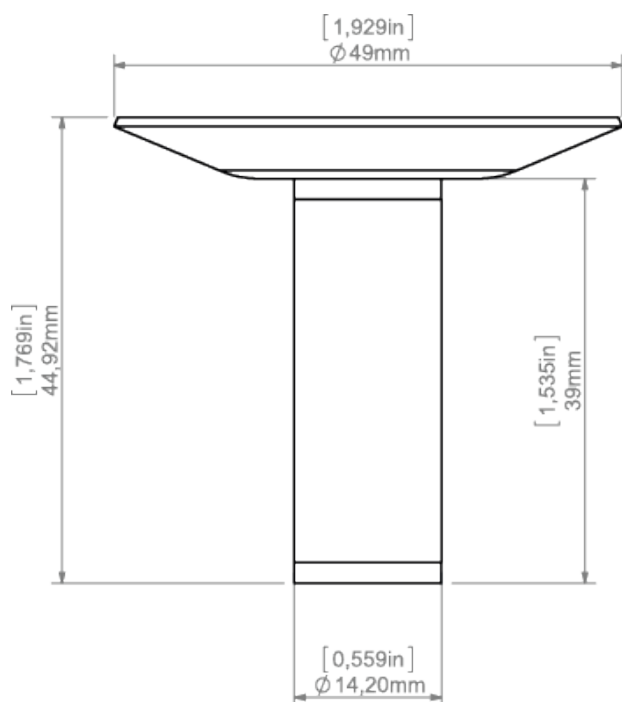

OPIS PRODUKTU

Zawieszka sufitowa o zwiększonym udźwigu, służąca do podwieszania opraw oświetleniowych na lince stalowej. Wyposażona jest w zestaw kołków i śrub, pozwalający zamocować ją do najczęściej występujących powierzchni (beton, karton-gips, drewno itp.). Dodatkowo posiada maskownicę 49, pozwalającą ukryć poszarpane krawędzie otworu w suficie

Wypełnij puste pola

Nr produktu

Typ oprawy

Firma

Projekt

Data

SPECYFIKACJA TECHNICZNA

RYSUNEK TECHNICZNY