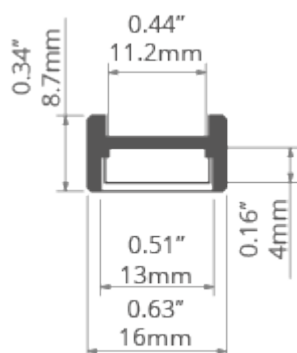

Montaż

- za pośrednictwem mocownika PDS-H, na "klik". Mocownik montuje się na odpowiednio dobrany do podłoża wkręt

Dodatkowe informacje

- możliwość wykonania oprawy liniowej o stopniu ochrony IP67, co oznacza oprawę pyłoszczelną i wodoszczelną
- miejsce na pasek LED: 11.2 mm

Linia światła

✓ = Linia światła

X = Widoczne punkty

Profil:	Model LED:	HS/HS-12/HS-22 mleczna	Liger/Liger-22 mleczna	Liger/ Liger-22 czarna	KA mleczna	KA-PRO mleczna	M-K mleczna
MICRO-H							

	1210	X	X	X	X	X	X
	1220	X	X	X	X	X	X
	1275	X	X	X	X	X	✓
	0530	X	X	X	X	X	✓
	1910	X	X	X	X	X	✓
	1820	X	✓ (intensywna linia światła)	X	X	X	✓

DOSTĘPNE DŁUGOŚCI

Nr Ref	wykończenie powierzchni	dostępne długości
C0599ANODA_1	Srebrny anodowany	1000 mm
C0599ANODA_2	Srebrny anodowany	2000 mm
C0599ANODA_3	Srebrny anodowany	3000 mm

RYSUNEK TECHNICZNY